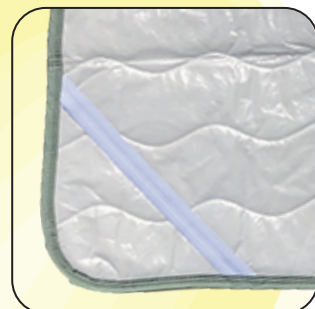

# さらふわ 防水ベッドパッド

サイズ：100cm x 205cm

ペイズリー柄の落ち着いた  
グリーンカラー

安心の防水加工とゴム付きの裏面

## ハイブリッド仕様

ベッドパッド x 全面防水  
欲しい機能をひとまとめ