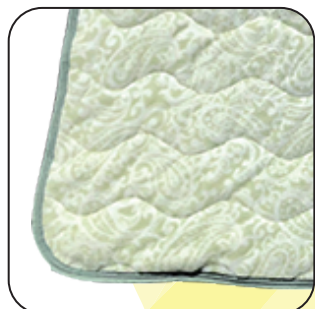

# さらふわ 防水ベッドパッド

サイズ：100cm x 205cm

ペイズリー柄の落ち着いた  
グリーンカラー

安心の防水加工とゴム付きの裏面

## ハイブリッド仕様

ベッドパッド x 全面防水  
欲しい機能をひとまとめ